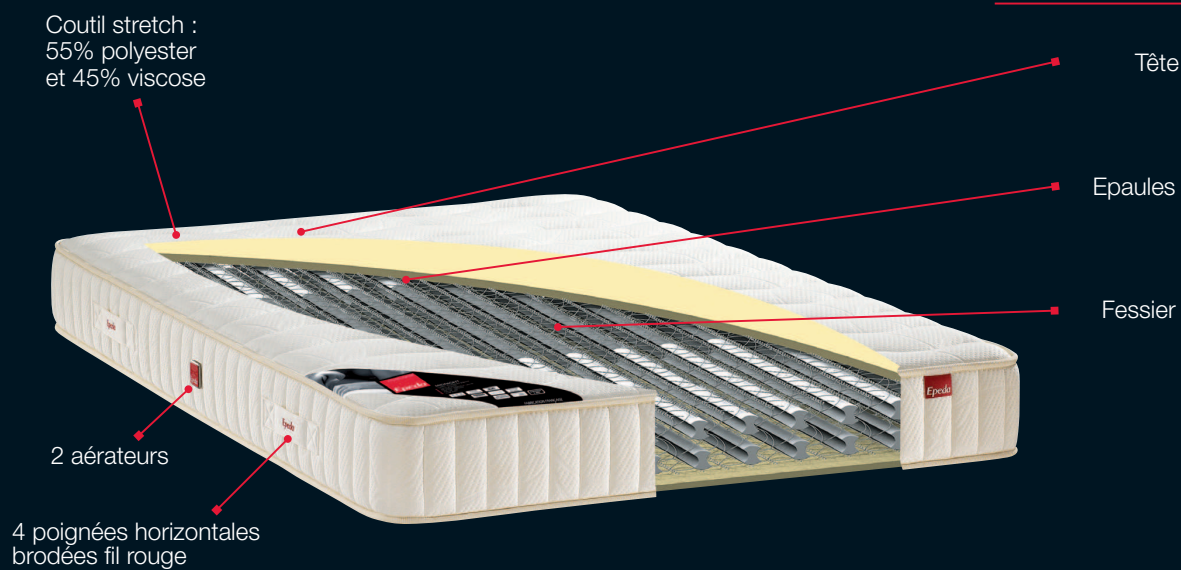

Épaisseur

25 cm

Face Hiver

Mousse Ond'Air,
Laine Firstwool

Face Été

Mousse Ond'Air,
Coton

3 zones de confort

Caractéristiques :

Sommiers associés

- Multilatt 12 parementé
- Multiplis 15 parementé

+ **Sommiers gamme déco Epéda**