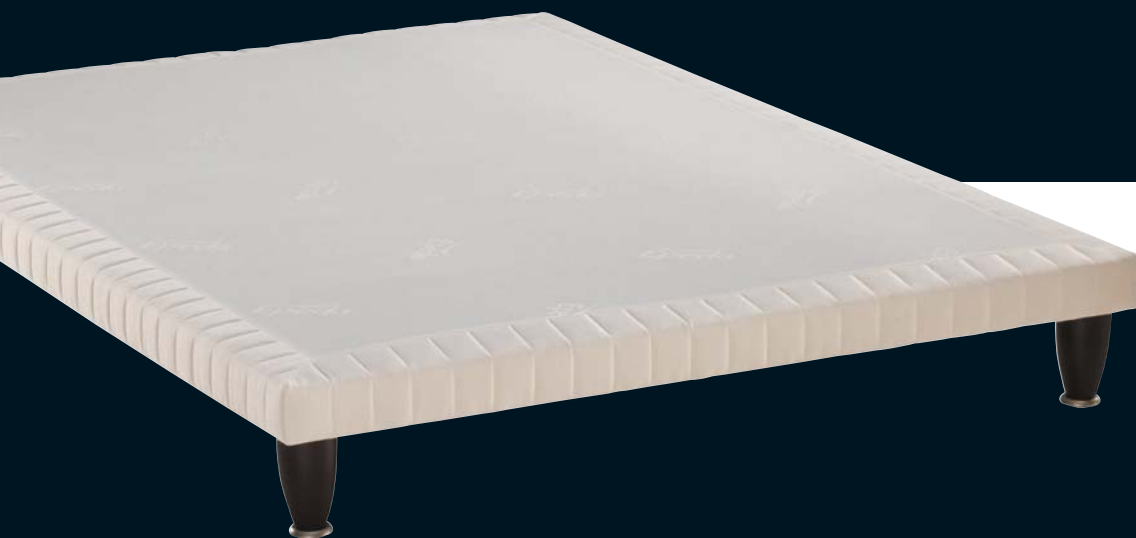

- Hauteur : 9 cm
- Suspension :
  - Largeur 70 à 100 cm : 13 lattes multiplis + 2 lattes pin massif à chaque extrémité
  - Largeur supérieur à 110 cm : 2 x 14 lattes multiplis + 2 lattes pin massif à chaque extrémité
- Renfort central à partir de 110 cm de largeur
- Toile centrale standard logo Epéda
- Bande coutil Unic et piquage vertical, transversal à toutes les gammes

**Epéda**

extra-plat  
Bois