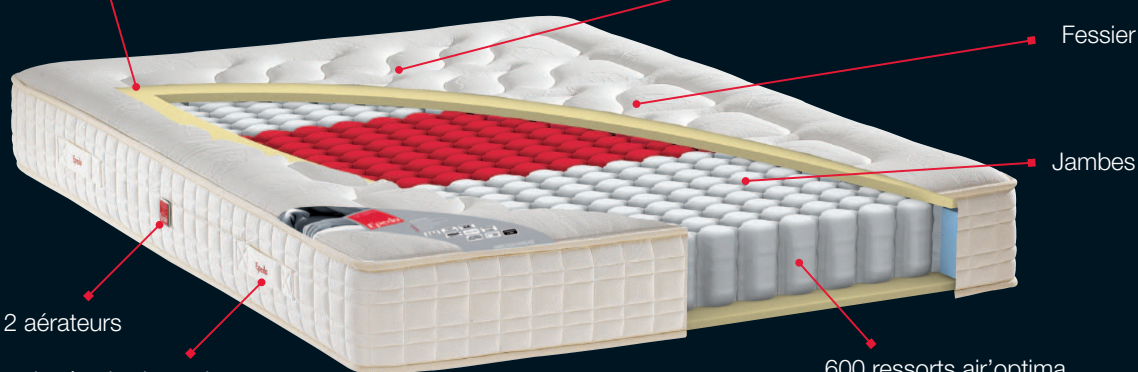

arôme

air'optima

Confort tonique & ferme

**Épaisseur**

25 cm

**Face Hiver**

Mousse Ond'Air,  
 Laine Alpaga et Soie

**Face Été**

Mousse Ond'Air,  
 Lin

3 zones de confort

Coutil stretch :  
 52% polyester  
 et 48% viscose

2 aérateurs

4 poignées horizontales  
 brodées fil rouge

600 ressorts air'optima

Caractéristiques :

	<b>SOMMIERS 3 ZONES</b> 6 6 6	<b>INDÉPENDANCE DE COUCHAGE</b>	<b>VENTILATION OPTIMISÉE</b>	<b>TRAITEMENT ANTI-PHÉRIENS ANTIBACTÉRIEN</b>	<b>GARANTIE 5 ANS</b>
--	--------------------------------------	-------------------------------------	----------------------------------	---	---------------------------