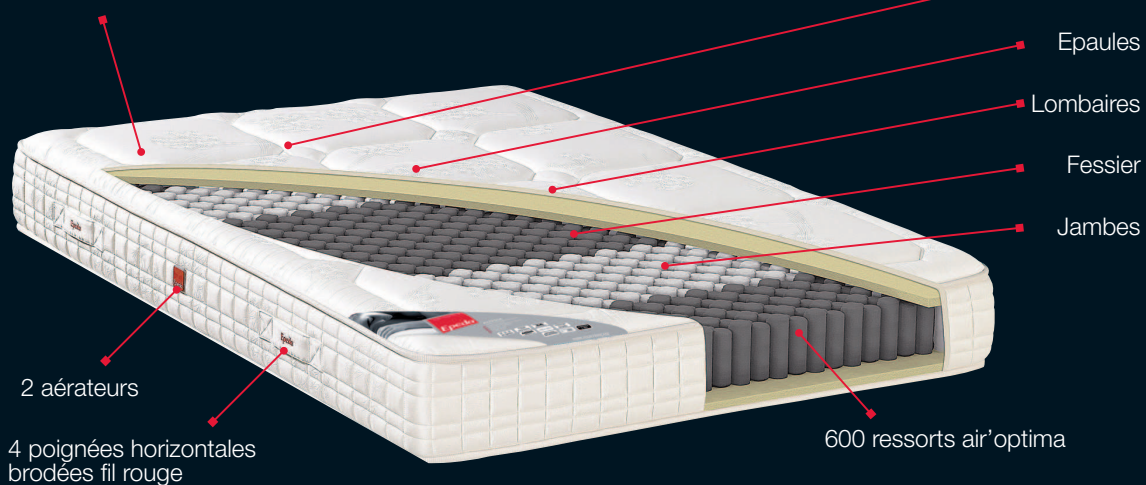

### Face Été

Mousse Ond'Air,  
Lin

### 5 zones de confort

Coutil jacquard :  
100% viscose

2 aérateurs

4 poignées horizontales  
brodées fil rouge

600 ressorts air'optima